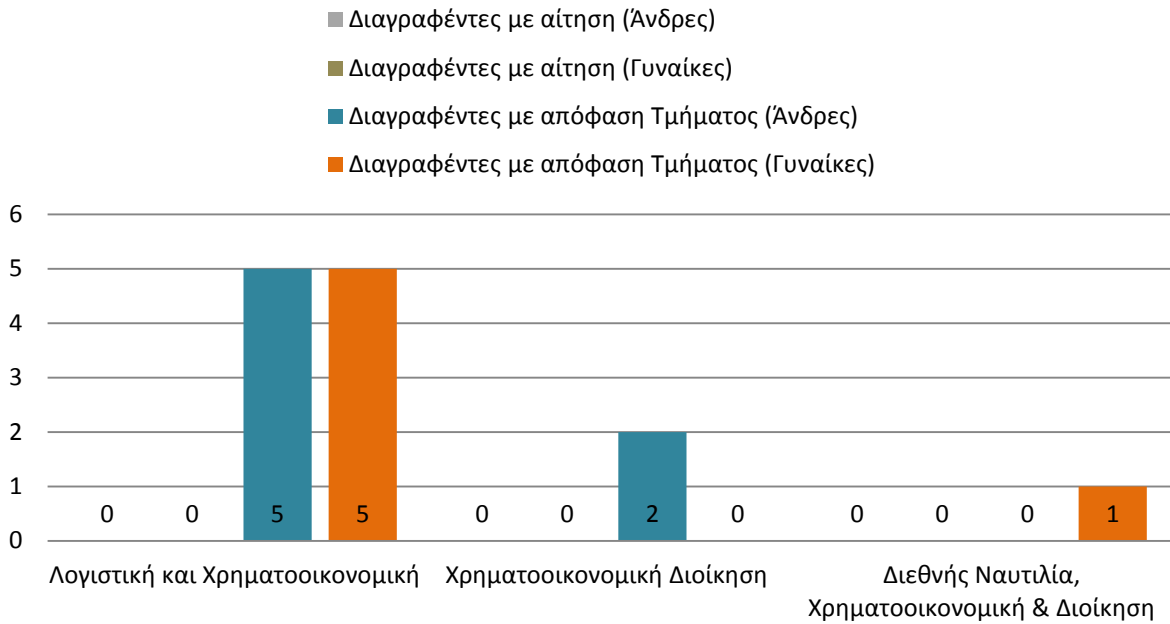

Εγκατάλειψη σπουδών στα ΠΜΣ του Τμήματος ΔΙΕΘΝΩΝ ΚΑΙ ΕΥΡΩΠΑΪΚΩΝ ΟΙΚΟΝΟΜΙΚΩΝ ΣΠΟΥΔΩΝ, 2020-21

Εγκατάλειψη σπουδών στα ΠΜΣ του Τμήματος ΟΙΚΟΝΟΜΙΚΗΣ ΕΠΙΣΤΗΜΗΣ, 2020-21

Εγκατάλειψη σπουδών στα ΠΜΣ του Τμήματος ΔΙΟΙΚΗΤΙΚΗΣ ΕΠΙΣΤΗΜΗΣ ΚΑΙ ΤΕΧΝΟΛΟΓΙΑΣ, 2020-21

Εγκατάλειψη σπουδών στα ΠΜΣ του Τμήματος ΟΡΓΑΝΩΣΗΣ ΚΑΙ ΔΙΟΙΚΗΣΗΣ ΕΠΙΧΕΙΡΗΣΕΩΝ, 2020-21

Εγκατάλειψη σπουδών στα ΠΜΣ του Τμήματος ΛΟΓΙΣΤΙΚΗΣ ΚΑΙ ΧΡΗΜΑΤΟΟΙΚΟΝΟΜΙΚΗΣ, 2020-21

Εγκατάλειψη σπουδών στα ΠΜΣ του Τμήματος ΜΑΡΚΕΤΙΝΓΚ ΚΑΙ ΕΠΙΚΟΙΝΩΝΙΑΣ, 2020-21