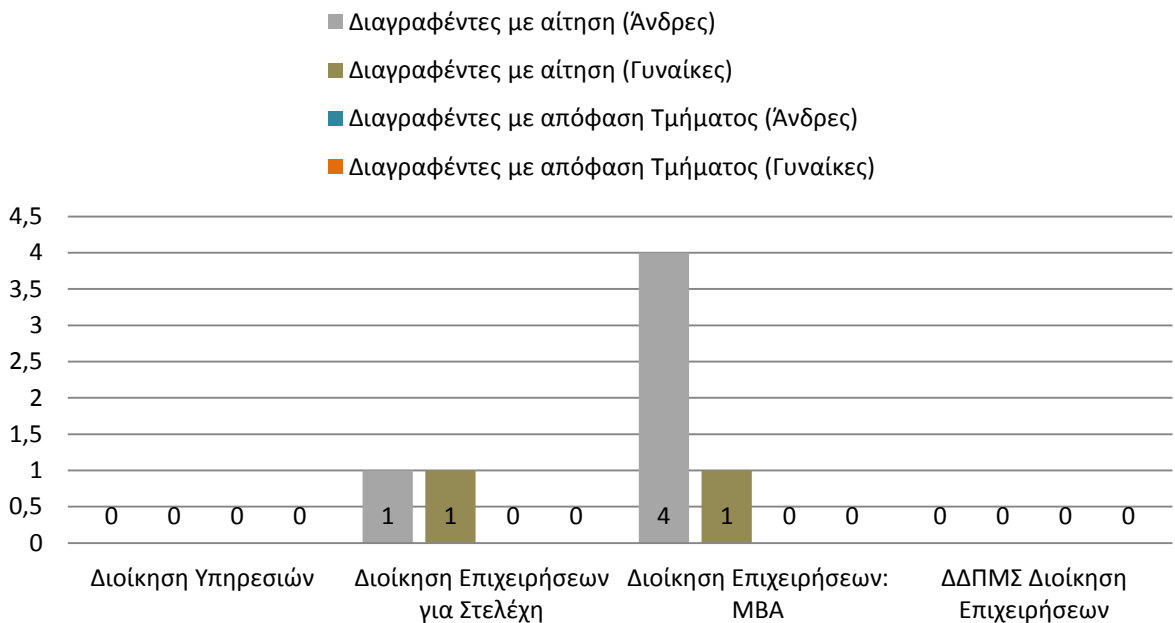

Εγκατάλειψη σπουδών στα ΠΜΣ του Τμήματος ΔΙΕΘΝΩΝ ΚΑΙ ΕΥΡΩΠΑΪΚΩΝ ΟΙΚΟΝΟΜΙΚΩΝ ΣΠΟΥΔΩΝ, 2020-21

Εγκατάλειψη σπουδών στα ΠΜΣ του Τμήματος ΟΙΚΟΝΟΜΙΚΗΣ ΕΠΙΣΤΗΜΗΣ, 2020-21

Εγκατάλειψη σπουδών στα ΠΜΣ του Τμήματος ΔΙΟΙΚΗΤΙΚΗΣ ΕΠΙΣΤΗΜΗΣ ΚΑΙ ΤΕΧΝΟΛΟΓΙΑΣ, 2020-21

Εγκατάλειψη σπουδών στα ΠΜΣ του Τμήματος ΟΡΓΑΝΩΣΗΣ ΚΑΙ ΔΙΟΙΚΗΣΗΣ ΕΠΙΧΕΙΡΗΣΕΩΝ, 2020-21

Εγκατάλειψη σπουδών στα ΠΜΣ του Τμήματος ΛΟΓΙΣΤΙΚΗΣ ΚΑΙ ΧΡΗΜΑΤΟΟΙΚΟΝΟΜΙΚΗΣ, 2020-21

Εγκατάλειψη σπουδών στα ΠΜΣ του Τμήματος ΜΑΡΚΕΤΙΝΓΚ ΚΑΙ ΕΠΙΚΟΙΝΩΝΙΑΣ, 2020-21