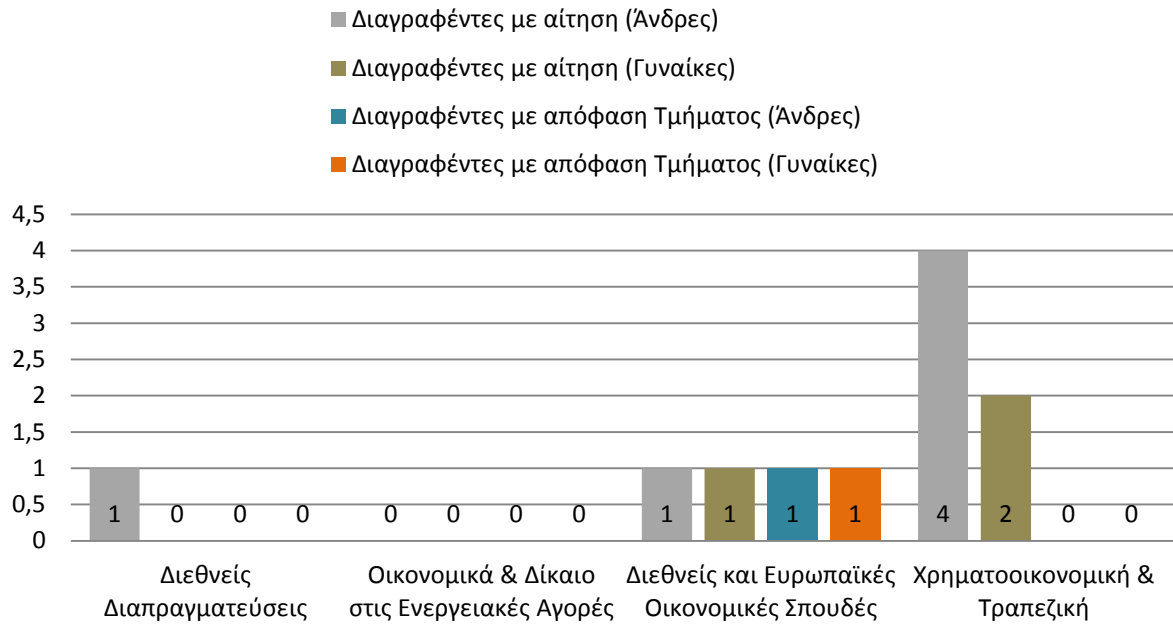

Εγκατάλειψη σπουδών στα ΠΜΣ του Τμήματος ΔΙΕΘΝΩΝ ΚΑΙ ΕΥΡΩΠΑΪΚΩΝ ΟΙΚΟΝΟΜΙΚΩΝ ΣΠΟΥΔΩΝ, 2020-21

Εγκατάλειψη σπουδών στα ΠΜΣ του Τμήματος ΟΙΚΟΝΟΜΙΚΗΣ ΕΠΙΣΤΗΜΗΣ, 2020-21

Εγκατάλειψη σπουδών στα ΠΜΣ του Τμήματος ΔΙΟΙΚΗΤΙΚΗΣ ΕΠΙΣΤΗΜΗΣ ΚΑΙ ΤΕΧΝΟΛΟΓΙΑΣ, 2020-21

Εγκατάλειψη σπουδών στα ΠΜΣ του Τμήματος ΟΡΓΑΝΩΣΗΣ ΚΑΙ ΔΙΟΙΚΗΣΗΣ ΕΠΙΧΕΙΡΗΣΕΩΝ, 2020-21

Εγκατάλειψη σπουδών στα ΠΜΣ του Τμήματος ΛΟΓΙΣΤΙΚΗΣ ΚΑΙ ΧΡΗΜΑΤΟΟΙΚΟΝΟΜΙΚΗΣ, 2020-21

Εγκατάλειψη σπουδών στα ΠΜΣ του Τμήματος ΜΑΡΚΕΤΙΝΓΚ ΚΑΙ ΕΠΙΚΟΙΝΩΝΙΑΣ, 2020-21