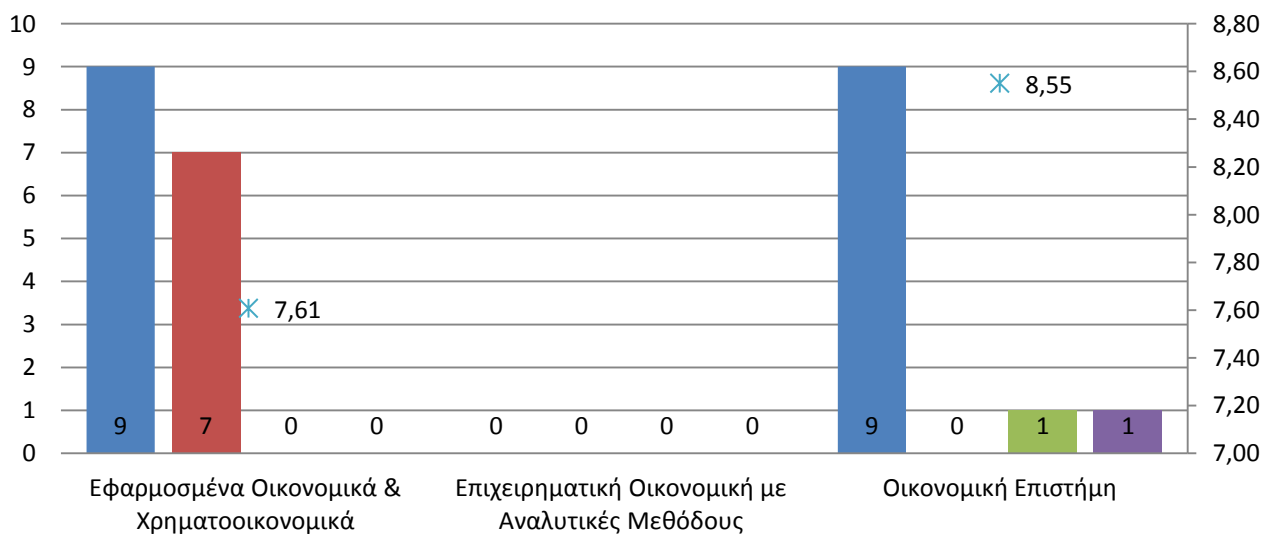

Απόφοιτοι & Μέσος βαθμός πτυχίου στα ΠΜΣ του Τμήματος ΔΙΕΘΝΩΝ ΚΑΙ ΕΥΡΩΠΑΪΚΩΝ ΟΙΚΟΝΟΜΙΚΩΝ ΣΠΟΥΔΩΝ, 2020-21

- Απόφοιτοι κανονικής διάρκειας (Άνδρες)
- Απόφοιτοι κανονικής διάρκειας (Γυναίκες)
- Απόφοιτοι πέραν της κανονικής διάρκειας (Άνδρες)
- Απόφοιτοι πέραν της κανονικής διάρκειας (Γυναίκες)
- ✱ Μέσος βαθμός πτυχίου

Απόφοιτοι & Μέσος βαθμός πτυχίου στα ΠΜΣ του Τμήματος ΟΙΚΟΝΟΜΙΚΗΣ ΕΠΙΣΤΗΜΗΣ, 2020-21

- Απόφοιτοι κανονικής διάρκειας (Άνδρες)
- Απόφοιτοι κανονικής διάρκειας (Γυναίκες)
- Απόφοιτοι πέραν της κανονικής διάρκειας (Άνδρες)
- Απόφοιτοι πέραν της κανονικής διάρκειας (Γυναίκες)
- ✱ Μέσος βαθμός πτυχίου