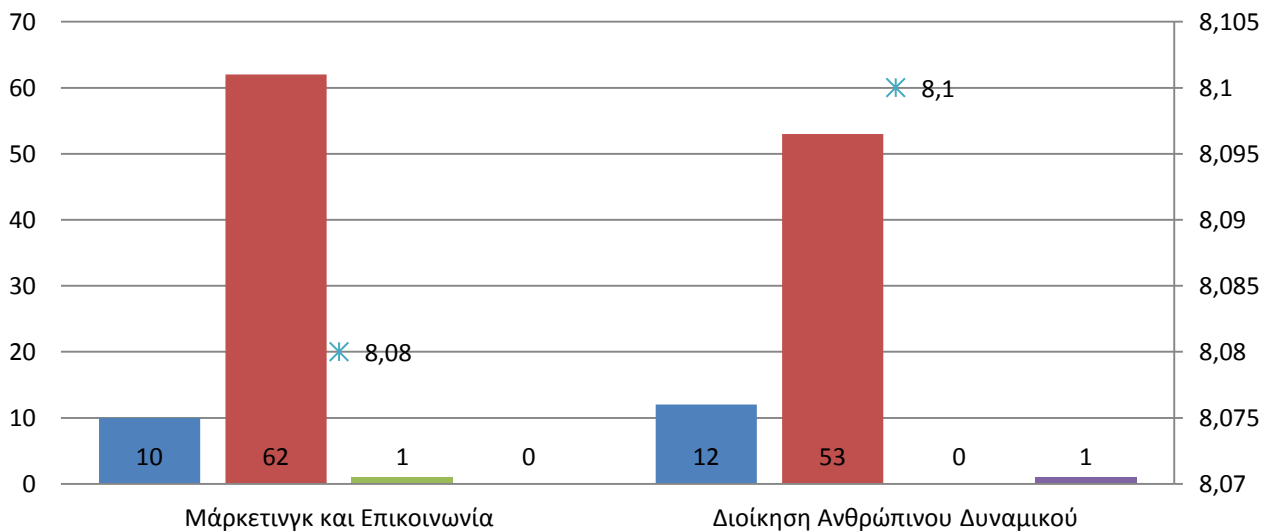

Απόφοιτοι & Μέσος βαθμός πτυχίου στα ΠΜΣ του Τμήματος ΜΑΡΚΕΤΙΝΓΚ ΚΑΙ ΕΠΙΚΟΙΝΩΝΙΑΣ, 2020-21

- Απόφοιτοι κανονικής διάρκειας (Άνδρες)
- Απόφοιτοι κανονικής διάρκειας (Γυναίκες)
- Απόφοιτοι πέραν της κανονικής διάρκειας (Άνδρες)
- Απόφοιτοι πέραν της κανονικής διάρκειας (Γυναίκες)
- ✧ Μέσος βαθμός πτυχίου