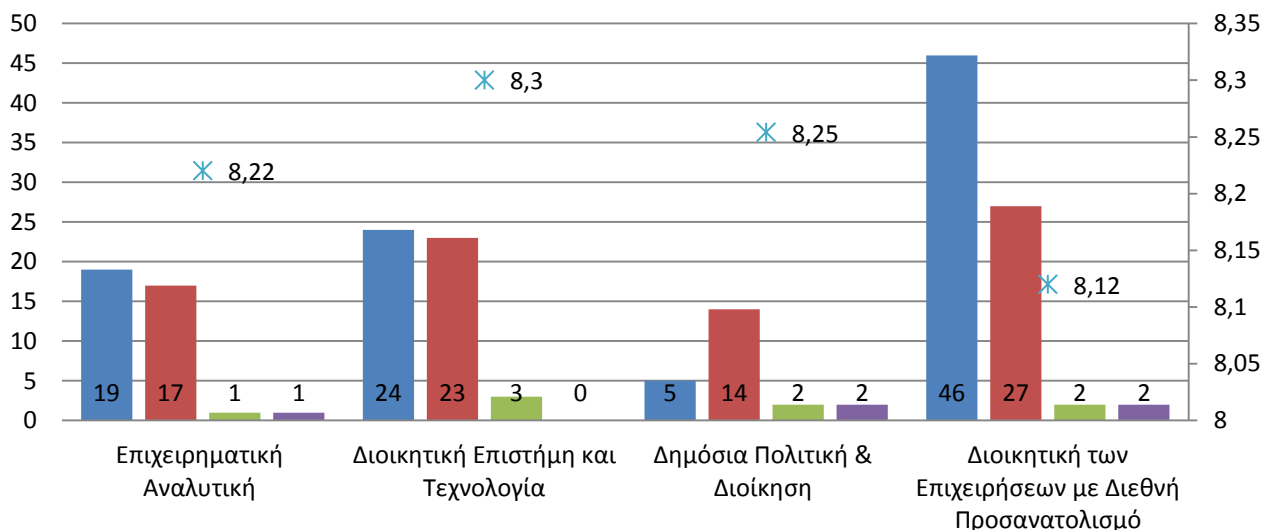

Απόφοιτοι & Μέσος βαθμός πτυχίου στα ΠΜΣ του Τμήματος ΔΙΟΙΚΗΤΙΚΗΣ ΕΠΙΣΤΗΜΗΣ ΚΑΙ ΤΕΧΝΟΛΟΓΙΑΣ, 2020-21

- Απόφοιτοι κανονικής διάρκειας (Άνδρες)
- Απόφοιτοι κανονικής διάρκειας (Γυναίκες)
- Απόφοιτοι πέραν της κανονικής διάρκειας (Άνδρες)
- Απόφοιτοι πέραν της κανονικής διάρκειας (Γυναίκες)
- ✧ Μέσος βαθμός πτυχίου