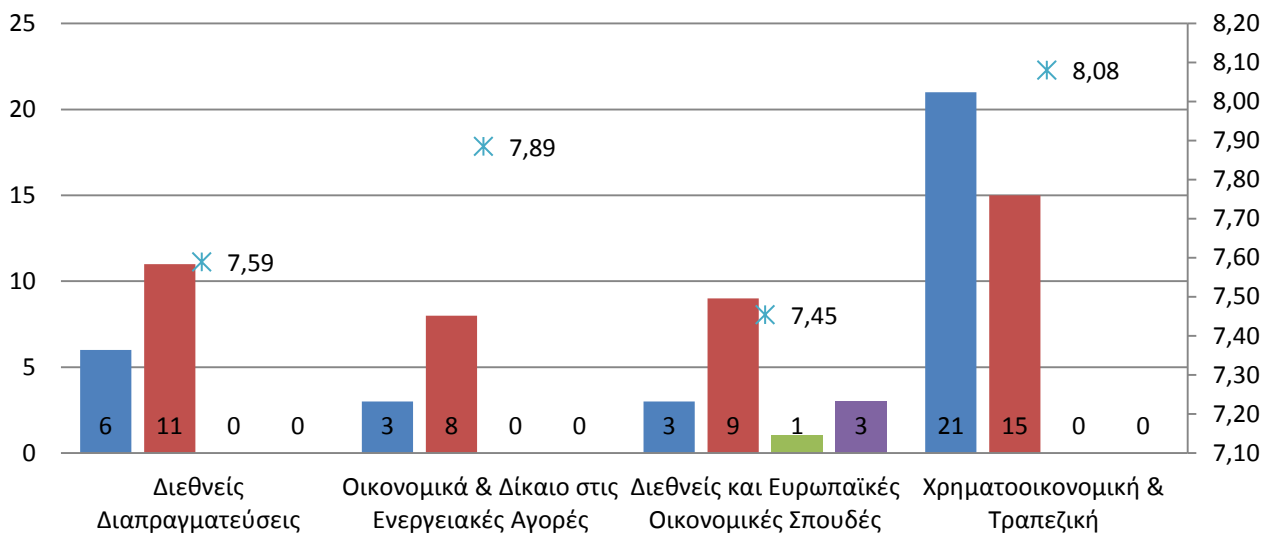

Απόφοιτοι & Μέσος βαθμός πτυχίου στα ΠΜΣ του Τμήματος ΔΙΕΘΝΩΝ ΚΑΙ ΕΥΡΩΠΑΪΚΩΝ ΟΙΚΟΝΟΜΙΚΩΝ ΣΠΟΥΔΩΝ, 2020-21

- Απόφοιτοι κανονικής διάρκειας (Άνδρες)
- Απόφοιτοι κανονικής διάρκειας (Γυναίκες)
- Απόφοιτοι πέραν της κανονικής διάρκειας (Άνδρες)
- Απόφοιτοι πέραν της κανονικής διάρκειας (Γυναίκες)
- ✱ Μέσος βαθμός πτυχίου

Απόφοιτοι & Μέσος βαθμός πτυχίου στα ΠΜΣ του Τμήματος ΟΙΚΟΝΟΜΙΚΗΣ ΕΠΙΣΤΗΜΗΣ, 2020-21

- Απόφοιτοι κανονικής διάρκειας (Άνδρες)
- Απόφοιτοι κανονικής διάρκειας (Γυναίκες)
- Απόφοιτοι πέραν της κανονικής διάρκειας (Άνδρες)
- Απόφοιτοι πέραν της κανονικής διάρκειας (Γυναίκες)
- ✱ Μέσος βαθμός πτυχίου