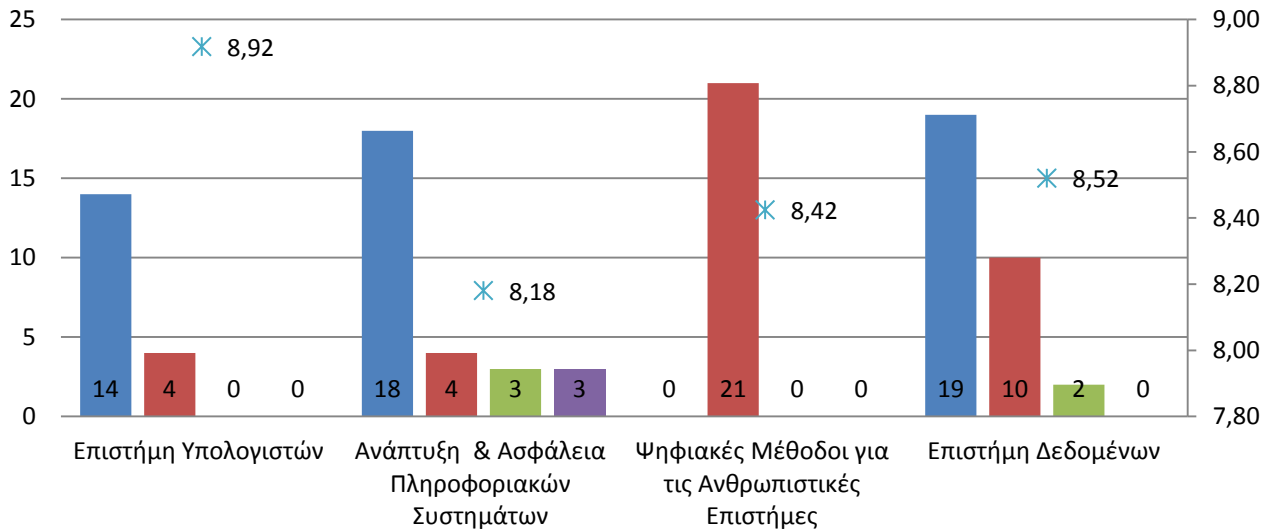

Απόφοιτοι & Μέσος βαθμός πτυχίου στα ΠΜΣ του Τμήματος ΠΛΗΡΟΦΟΡΙΚΗΣ, 2020-21

- Απόφοιτοι κανονικής διάρκειας (Άνδρες)
- Απόφοιτοι κανονικής διάρκειας (Γυναίκες)
- Απόφοιτοι πέραν της κανονικής διάρκειας (Άνδρες)
- Απόφοιτοι πέραν της κανονικής διάρκειας (Γυναίκες)
- ✧ Μέσος βαθμός πτυχίου