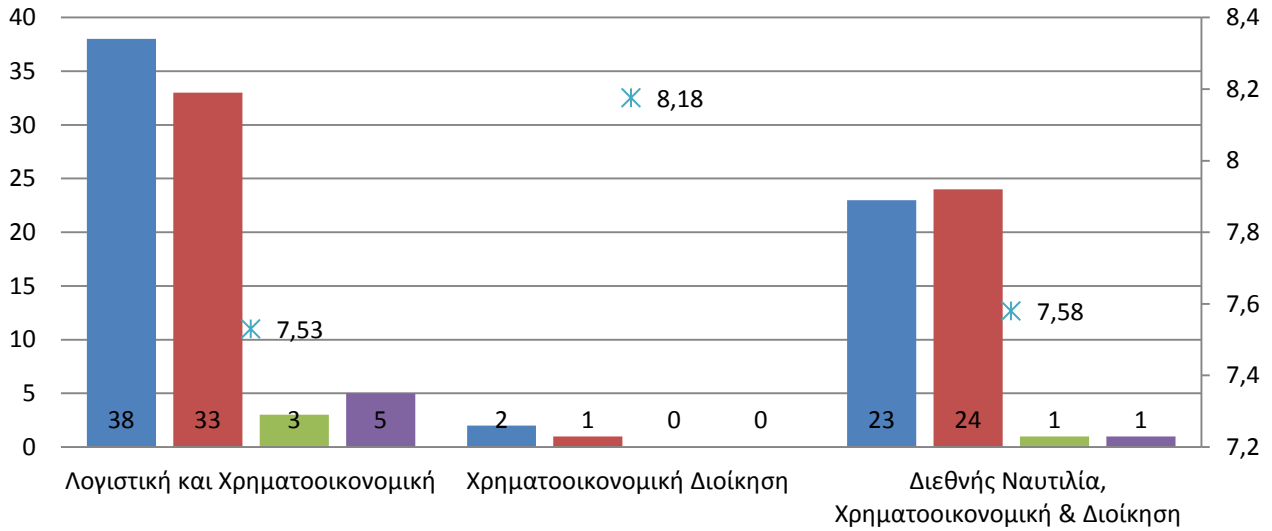

Απόφοιτοι & Μέσος βαθμός πτυχίου στα ΠΜΣ του Τμήματος ΛΟΓΙΣΤΙΚΗΣ ΚΑΙ ΧΡΗΜΑΤΟΟΙΚΟΝΟΜΙΚΗΣ, 2020-21

- Απόφοιτοι κανονικής διάρκειας (Άνδρες)
- Απόφοιτοι κανονικής διάρκειας (Γυναίκες)
- Απόφοιτοι πέραν της κανονικής διάρκειας (Άνδρες)
- Απόφοιτοι πέραν της κανονικής διάρκειας (Γυναίκες)
- ✧ Μέσος βαθμός πτυχίου