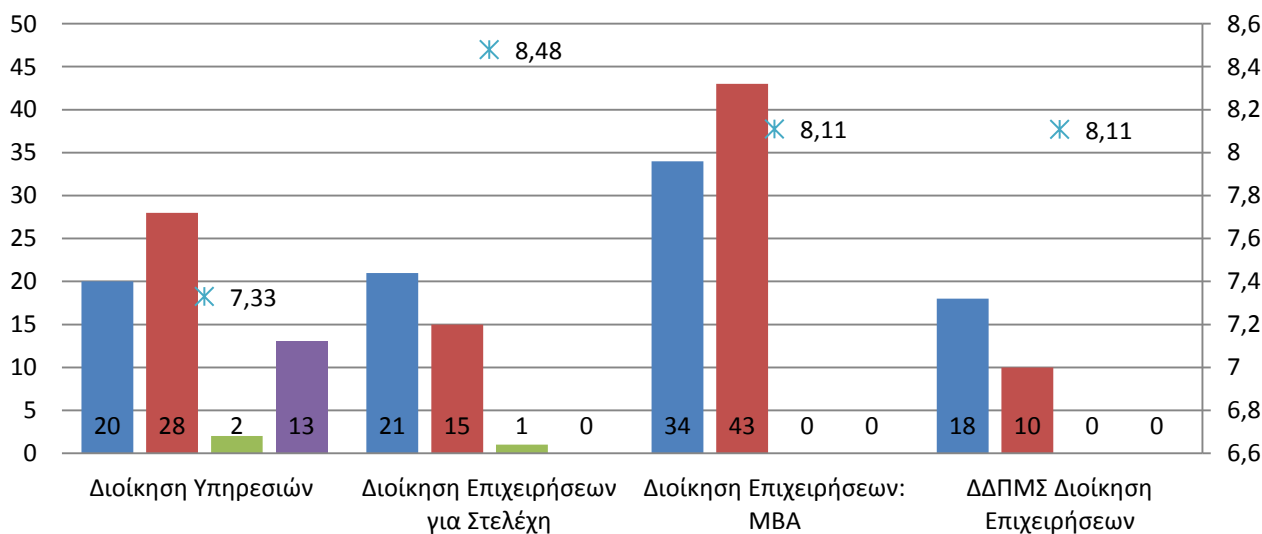

Απόφοιτοι & Μέσος βαθμός πτυχίου στα ΠΜΣ του Τμήματος ΟΡΓΑΝΩΣΗΣ ΚΑΙ ΔΙΟΙΚΗΣΗΣ ΕΠΙΧΕΙΡΗΣΕΩΝ, 2020-21

- Απόφοιτοι κανονικής διάρκειας (Άνδρες)
- Απόφοιτοι κανονικής διάρκειας (Γυναίκες)
- Απόφοιτοι πέραν της κανονικής διάρκειας (Άνδρες)
- Απόφοιτοι πέραν της κανονικής διάρκειας (Γυναίκες)
- ✧ Μέσος βαθμός πτυχίου